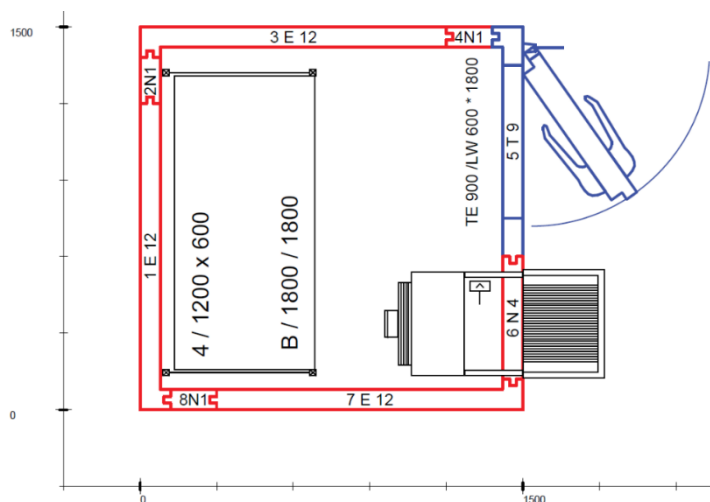

KÜHLZELLE **VIESSMANN**

Preis bei
Selbstmontage
€ 5.899,-

*Nut-Feder-System mit korrosionsgeschützten Exzentrerspannschlösser
Einfachste Montage / Demontage / Wiedermontage*

Viessmann Kühlzelle
TectoCell Standard Plus PU80
Wandstärke 80mm
Zelle mit Edelstahl-Boden
Tür 600 x 1800mm
Innenhöhe 1950mm
Außenhöhe 2110mm
Wandaggregat 500W
Kunststoff-Regal, 4 Auflagen
+ Lichtschalter mit Kontrollleuchte
+ LED-Leuchte
+ Druckausgleichsventil
+ Digitales Thermometer
+ Antibakterielle Oberfläche